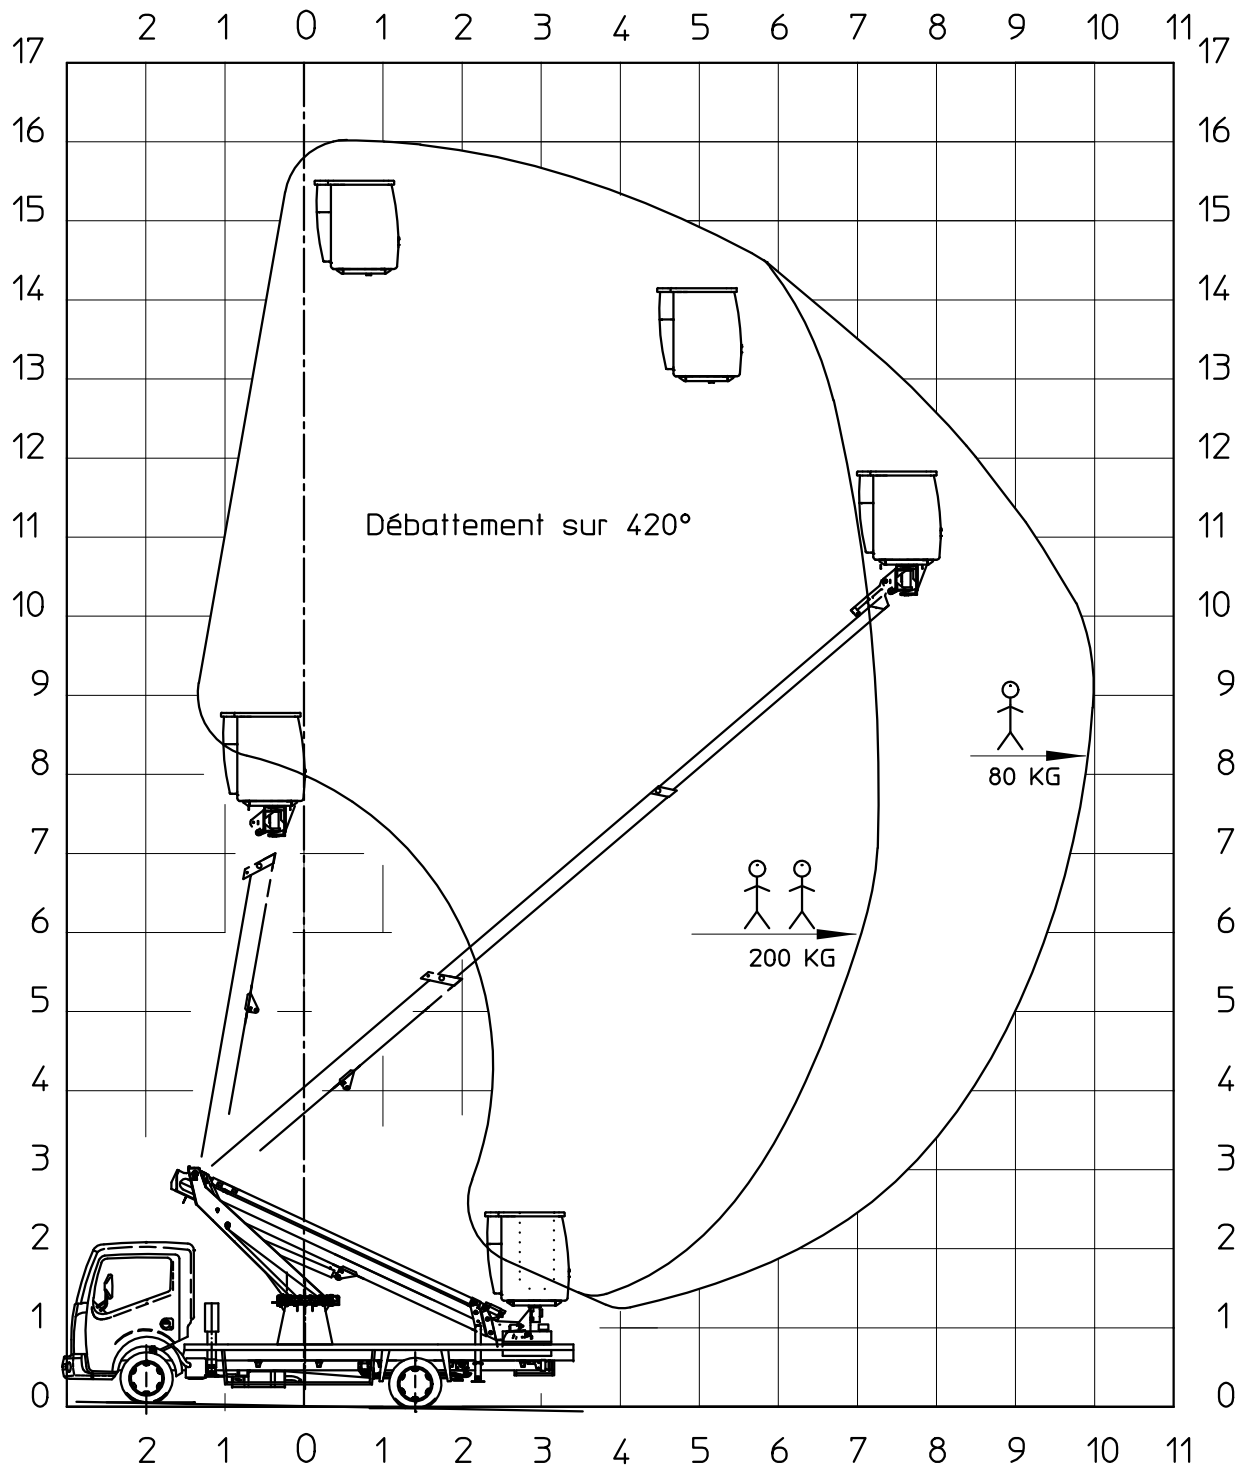

Titre:

KT48 SUR NISSAN CABSTAR

ce plan est la propriété de KLUBB FRANCE et ne peut être communiqué ou diffusé sans autorisation

**KLUBB**  
FRANCE

Code:

Plan N°: 100083701

Dans un souci constant de sécurité et de qualité KLUBB FRANCE se réserve le droit de modifier les présentes caractéristiques